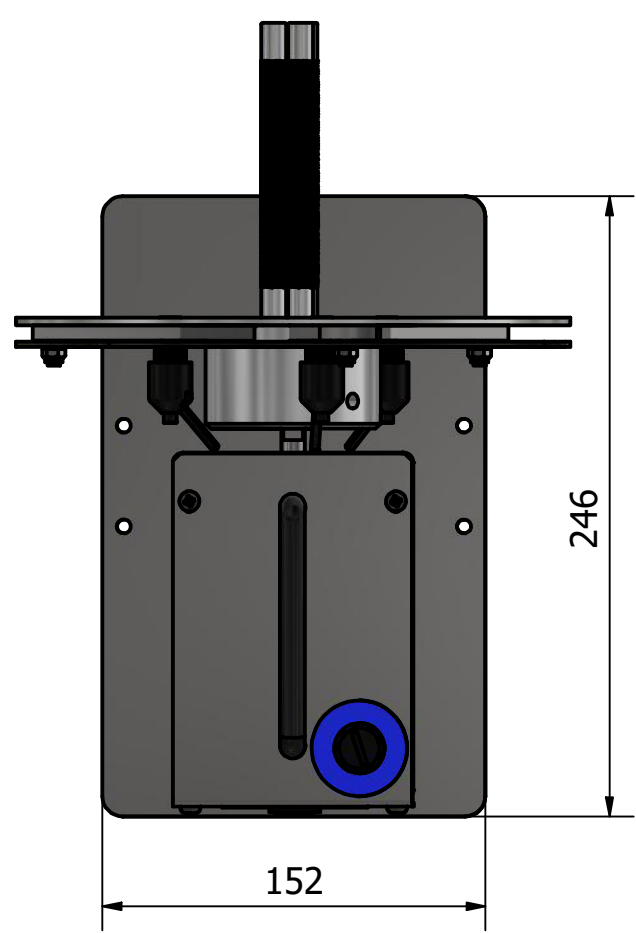

6 1 5 1 4 3 1 2 1 1

D
C
B
A

D
C
B
A

6 1 5 1 4 3 1 2 1 1

Conçu par Franck ACHO	Matière: /	Epaisseur: /	Date 04-10-19	
LABELMATE		MC11		
PN:LMR003		Modification	Feuille 1 / 1	

A