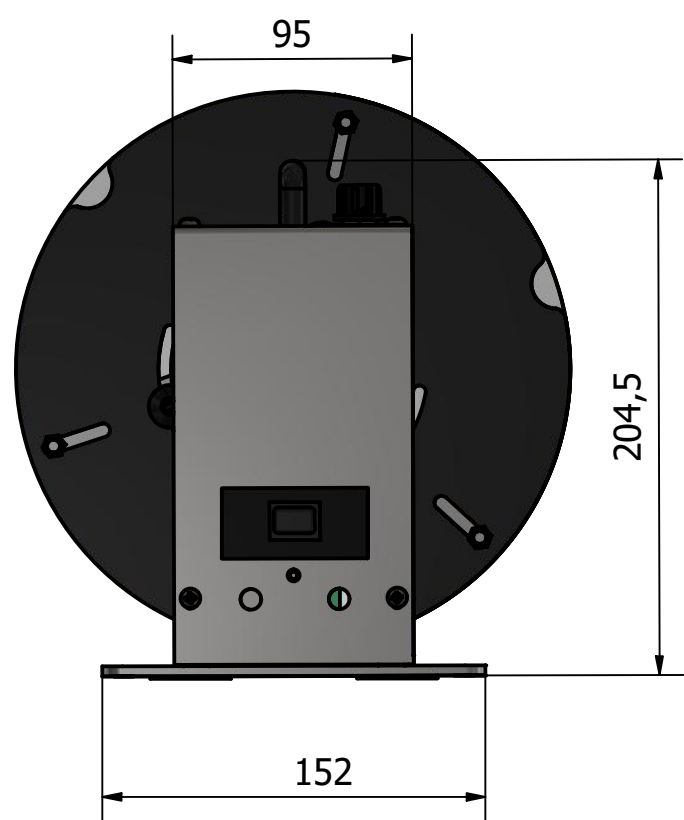

6 1 5 1 4 3 1 2 1 1

D
C
B
A

D
C
B
A

6 1 5 1 4 3 1 2 1 1

Conçu par Franck ACHO	Matière: /	Epaisseur: /	Date 04-10-19	
LABELMATE		MC11		
PN:LMR003		Modification	Feuille 1 / 1	

A