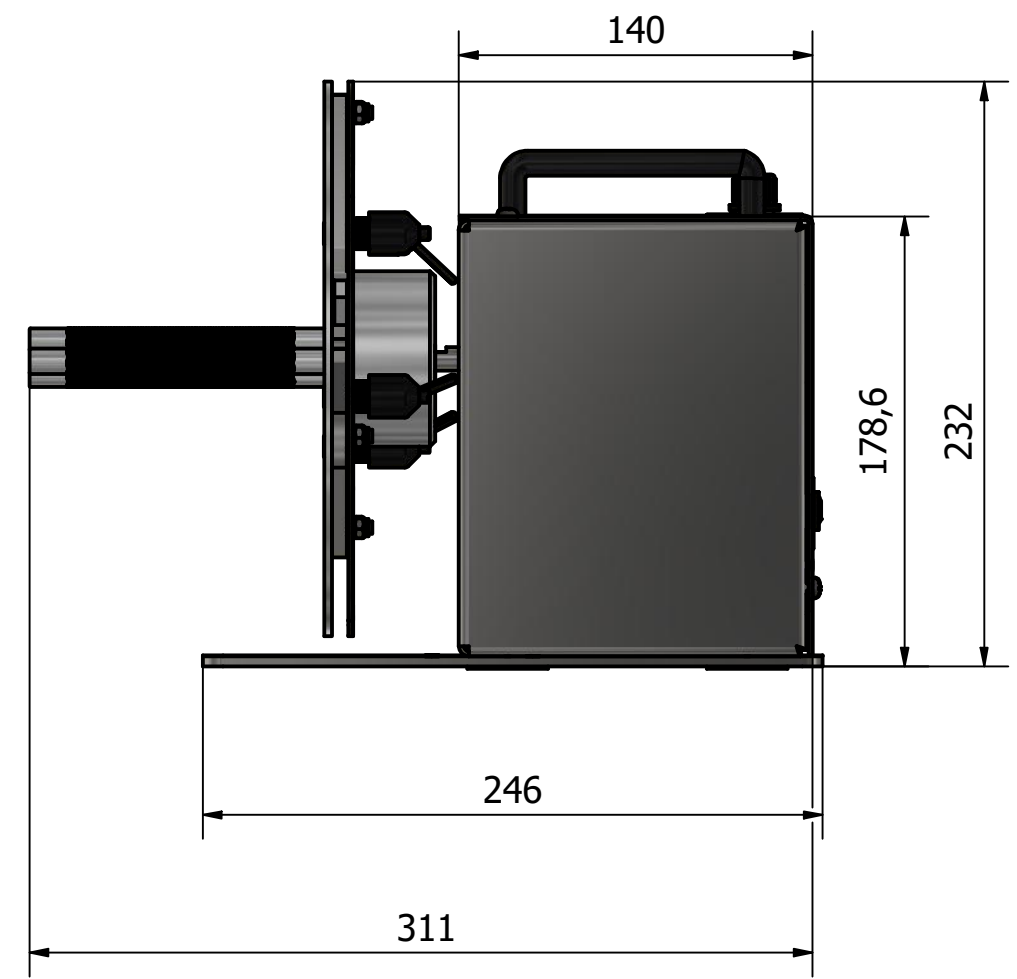

6 1 5 1 4 3 1 2 1 1

D
C
B
A

D
C
B
A

6 1 5 1 4 3 1 2 1 1

Conçu par Franck ACHO	Matière: /	Epaisseur: /	Date 04-10-19	
LABELMATE		MC11		
PN:LMR003		Modification	Feuille 1 / 1	

A